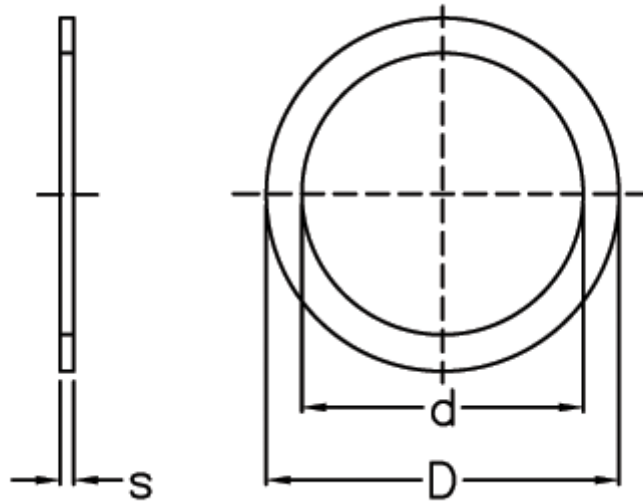

Article number: 0130305

Description: Shim Washer
PS 4x8x0,5 DIN 988

Measures

d	= 4
D	= 8
Description	= PS 4x8x0,5
s	= 0.50
tol	= -0.05
Weight kg/1000	= 0.148